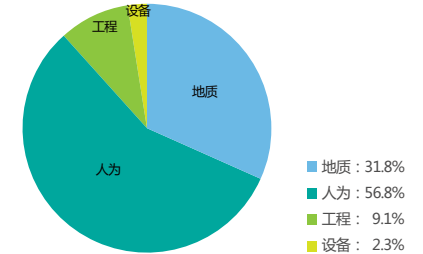

“安全生产” 是国家、企业、个人的核心要求！

安全事故来源分析

○ 全国

数据来源：国家安监总局官方网站，2011年 - 2015年。

○ 煤矿主产区

蒙晋陕宁新冀鲁豫八省：产量占全国83%，重大事故占全国18%。

WISDOM解决方案

○ 人为因素剖析