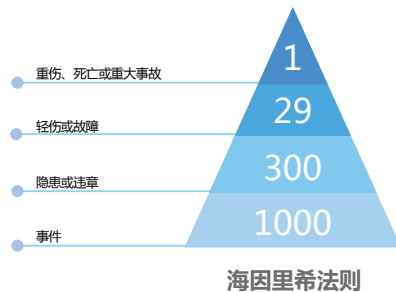

○ 矿企

- 安** 安全是企业效益的根本。
- 全** 安全第 1，质量第 2，工期第 3。
- 生** 安全措施多，且严格执行。
- 产** 矿工安全宣誓后方可下井开工。

○ 个人

- 安** 干部的首要工作要求。
- 全** 矿工的自身安全需求。
- 生** 矿工家属首要期望是安全。
- 产** 矿区居民安定生活来自于安全生产。

背景与事故分析

○ 海因里希法则(事故法则)

- 统计 55 万件机械事故得出：
- 不安全是由人的缺点造成的。
- 而人的缺点是由于不良环境引发的。
- 事故原因 99% 都是人为失误。

“安全生产” 是国家、企业、个人的核心要求！

安全事故来源分析

○ 全国

数据来源：国家安监总局官方网站，2011年 - 2015年。

○ 煤矿主产区

蒙晋陕宁新冀鲁豫八省：产量占全国83%，重大事故占全国18%。

WISDOM解决方案

○ 人为因素剖析