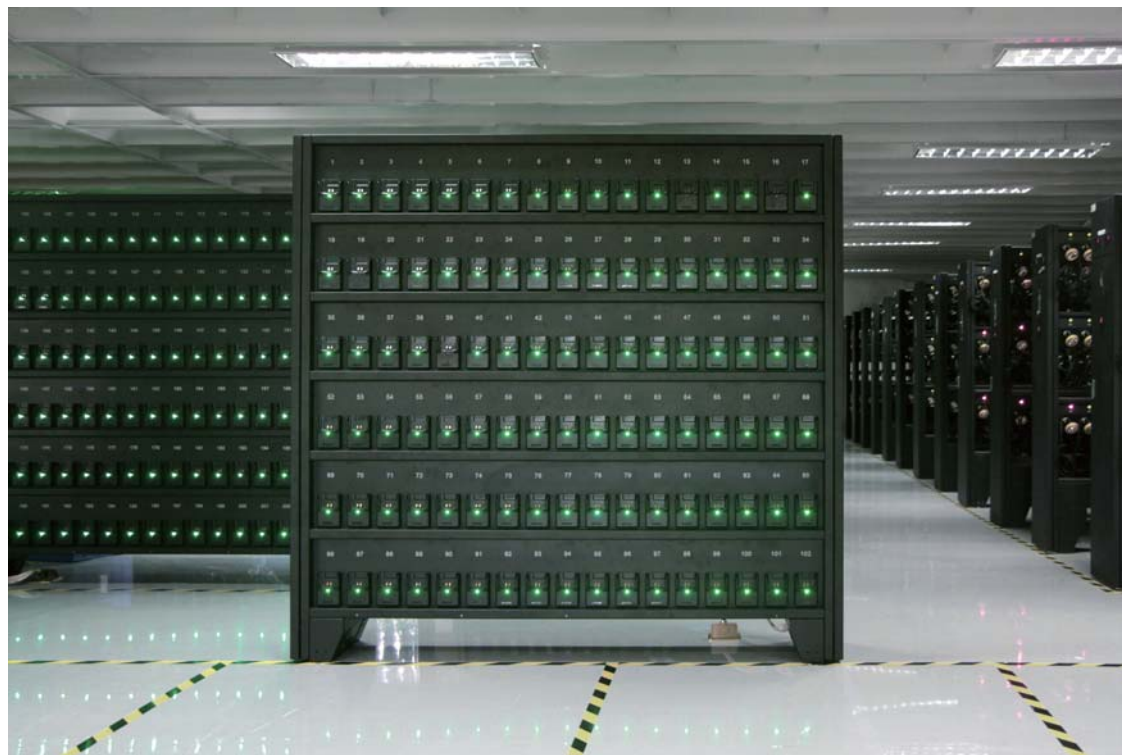

part 5 充电设备

充电器

- 安全可靠
- 快速充电
- 为矿灯锂电池专门设计电路板

产品型号	NWB-20 升级版传统充电器 适用于： KL4LM(A) KL5LM(A) KL5LM(B) KL4MS KL5MS KL8MS KL5M KL8M KL5M-C	NWB-25A 升级后的智能型快速充电器 适用于： KL4LM(A) KL5LM(A) KL5LM(B) KL4MS KL5MS KL8MS KL12MS KL5M KL8M KL12M	NWB-30 特殊型充电器 适用于： LAMP 3 LAMP 4 KL2.5LM(A)
AC输入	100~240V±10%, 12W, 50~60Hz	100~240V±10%, 14.5W, 50~60Hz	100~240V±10%, 11.3W, 50~60Hz
DC输入	7~30V, 12W	7~30V, 12.2W	7~30V, 11.3W
DC输出电压	4.20V	4.56V	4.8V
DC输出电流	2000mA	2400mA	2000mA
AC插头	美国, 英国, 澳大利亚, 欧盟等所有国家标准插头	美国, 英国, 澳大利亚, 欧盟等所有国家标准插头	
尺寸	116x76x56mm	116x76x56mm	114x79x35mm
重量	215g	215g	170g