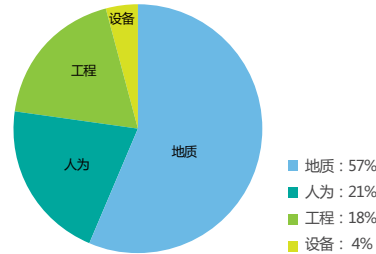

○ 矿企

- 安** 安全是企业效益的根本。
- 全** 安全第 1，质量第 2，工期第 3。
- 生** 安全措施多，且严格执行。
- 产** 矿工安全宣誓后方可下井开工。

○ 个人

- 安** 干部的首要工作要求。
- 全** 矿工的自身安全需求。
- 生** 矿工家属首要期望是安全。
- 产** 矿区居民安定生活来自于安全生产。

背景与事故分析

○ 海因里希法则(事故法则)

- 统计 55 万件机械事故得出：
- 不安全是由人的缺点造成的。
- 而人的缺点是由于不良环境引发的。
- 事故原因 99% 都是人为失误。

“安全生产” 是国家、企业、个人的核心要求！

安全事故来源分析

○ 全国

数据来源：国家安监总局官方网站，2011年 - 2015年。

○ 煤矿主产区

蒙晋陕宁新冀鲁豫八省：产量占全国83%，重大事故占全国18%。

WISDOM解决方案

○ 人为因素剖析