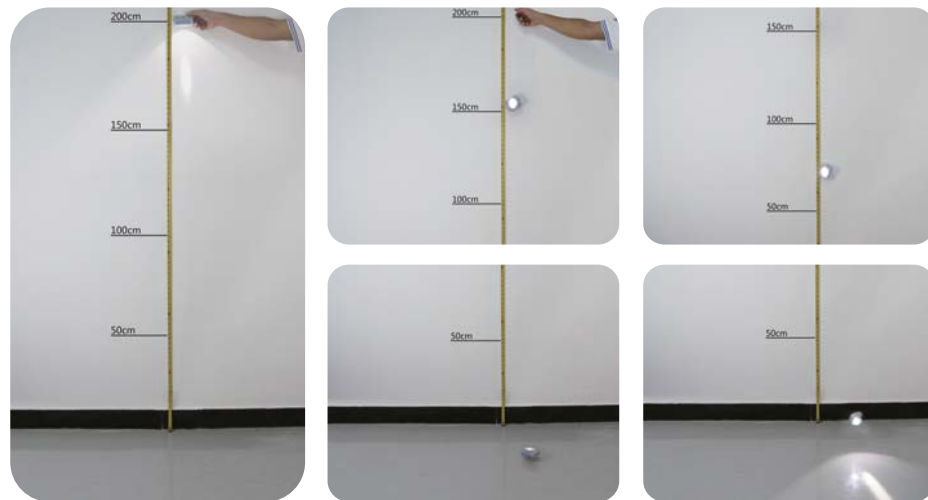

潜水

潜水深度达到20米，并且通过50米水压测试

防尘防水

通过IP68测试

大型车辆碾压数次，毫无损伤

坚固耐用，通过MSHA苛刻测试，6英尺高度跌落20次无任何损坏

一体矿灯参数表

WISDOM LAMP 3 产品规格				
<p>第一次按下, 辅助光亮 第二次按下, 主光源亮 第三次按下, 灯灭</p>				
矿灯型号	WISDOM LAMP 3A	WISDOM LAMP 3B	WISDOM LAMP 3C	WISDOM LAMP 3D
电池容量	6.2Ah	4.4Ah	3.1Ah	2.2Ah
额定电压	3.7V			
连续放电时间	13H	13H	13H	7H
LED主光源工作电压	3.0V			
LED主光源工作电流	520mA	400mA	270mA	370mA
主光源功率	1.6W	1.2W	0.8W	1.1W
主光源光通量	211Lm	167Lm	117Lm	156Lm
灯亮度 (初始亮度, 一米距离)	12000Lux	8500Lux	7000Lux	8000Lux
主光源工作寿命	100000h			
副光源功率	0.4W			
副光源光通量	35Lm			
副光源工作寿命	40000h			
短路保护时间	<320μS			
电池工作寿命 (在合理的工作条件下)	1200 次			
充电时间 (NWB-30)	5h	4h	4h	3h
尺寸	84x69x50mm			
主光源射程	220M	185M	168M	179M
重量	175g	175g	128g	128g
可选配件	旋转帽钩、挂绳、头绳、自行车支架、光学镜片 USB接口充电器、专用充电器、车载充电器			