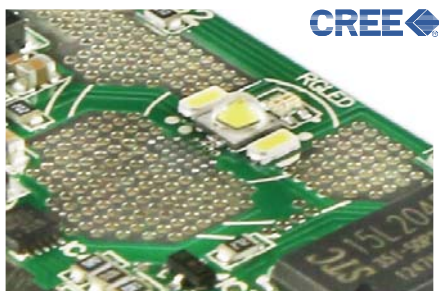

part 10 我们的承诺

我们用最优质的材料

顶级品牌CREE的最高等级定制LED光源，以及各类高品质元件均采用国际一线大厂最高级别元件。

我们使用日本松下NCR18650A电池，也是美国特斯拉汽车公司用于电动汽车最好的电池。

外壳采用德国拜耳纯进口最高等级PC塑胶原料，绝不使用任何水口料。

我们采用先进的设备和技术

三星智能全自动贴片设备

模具车间